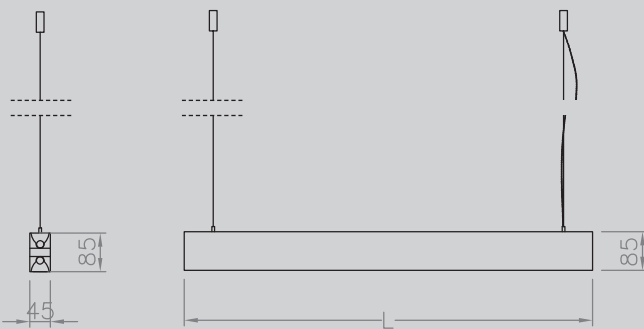

REFERENCE   LAMPS   LENGTH (mm)

PENDANT VERSION – INDIRECT/DIRECT

SINGLE LENGTH MODULE WITH ACRYLIC SPREAD LENS

SEN 148 121	2 x 1 x 21 watt T5	900
SEN 148 128	2 x 1 x 28 watt T5	1200
SEN 148 135	2 x 1 x 35 watt T5	1500
SEN 148 139	2 x 1 x 39 watt T5	900
SEN 148 149	2 x 1 x 49 watt T5	1500
SEN 148 154	2 x 1 x 54 watt T5	1200

DOUBLE MODULE WITH ACRYLIC SPREAD LENS

SEN 148 221	2 x 2 x 21 watt T5	1800
SEN 148 228	2 x 2 x 28 watt T5	2400
SEN 148 235	2 x 2 x 35 watt T5	3000
SEN 148 239	2 x 2 x 39 watt T5	1800
SEN 148 249	2 x 2 x 49 watt T5	3000
SEN 148 254	2 x 2 x 54 watt T5	2400

SINGLE LENGTH MODULE WITH LOUVRE

SEN 149 121	2 x 1 x 21 watt T5	900
SEN 149 128	2 x 1 x 28 watt T5	1200
SEN 149 135	2 x 1 x 35 watt T5	1500
SEN 149 139	2 x 1 x 39 watt T5	900
SEN 149 149	2 x 1 x 49 watt T5	1500
SEN 149 154	2 x 1 x 54 watt T5	1200

DOUBLE LENGTH MODULE WITH LOUVRE

SEN 149 221	2 x 2 x 21 watt T5	1800
SEN 149 228	2 x 2 x 28 watt T5	2400
SEN 149 235	2 x 2 x 35 watt T5	3000
SEN 149 239	2 x 2 x 39 watt T5	1800
SEN 149 249	2 x 2 x 49 watt T5	3000
SEN 149 254	2 x 2 x 54 watt T5	2400

ADD SUFFIX   /GR for grey anodised aluminium
                             /WH for white anodised aluminium

DIMENSIONS

MOUNTING
WIRE SUSPENSIONS
1500mm AS STANDARD

LAMPS
T5

DISTRIBUTION

PENDANT
SENTA

DETAIL

IP RATING **_20**
WEIGHT [KG] **_2.5/METRE**

CE